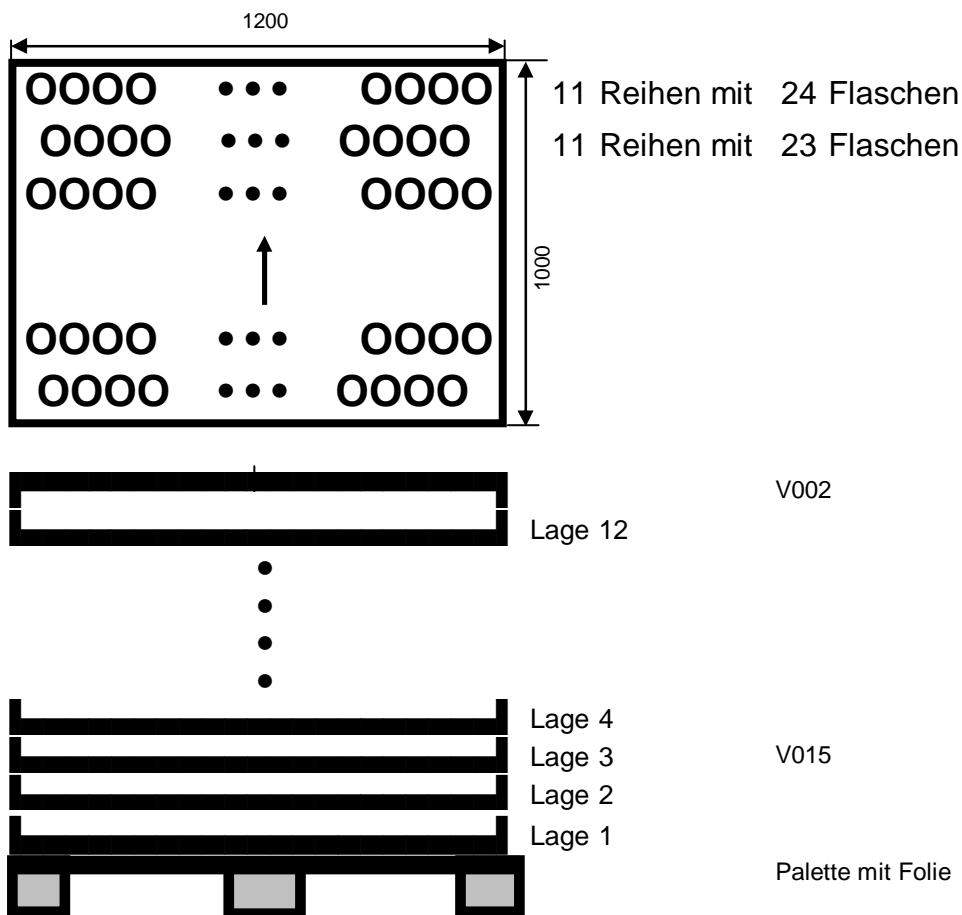

# Packschema

21111A

Datum: 30.03.2011  
 Sortiment: 0,1 l Präsentflasche 7,5 R MCA  
 Palettengröße: 1200 x 1000 mm  
 Artikeldurchmesser: 50,0 mm  
 Artikelhöhe: 130,0 mm

Anordnung:

Bemerkungen: Erste Reihe linke Flasche außen an der Seitenführung !  
 Zweite Reihe linke Außenflasche eingerückt !

Packgröße: 1200 x 959 mm  
 Palettengewicht: 953 kg  
 Packart: Abheber  
 Zwischenlage: keine  
 Stülpedeckelhöhe: 80 mm  
 Palettenvorbereitung: Folie auf Holzflachpalette legen!  
 Stück pro Lage: 517  
 Anzahl Lagen: 12  
 Stück pro Palette: 6204  
 Palettenhöhe: 1,75 m